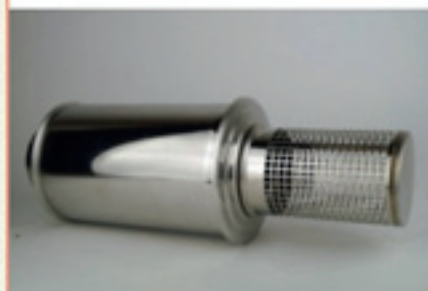

€ 60,--

Muurdoorvoer compleet voor pelletkachel Ø80mm, luxe uitvoering 250mm

€ 116,--

Muurdoorvoer compleet voor pelletkachel Ø80mm, eenvoudige uitvoering 500mm

€ 108,--

Muurdoorvoer compleet voor pelletkachel Ø80mm, eenvoudige uitvoering 250mm