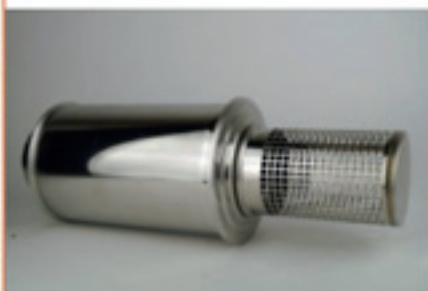

€ 116,--

Muurdoorvoer compleet voor pelletkachel Ø80mm, eenvoudige uitvoering 500mm