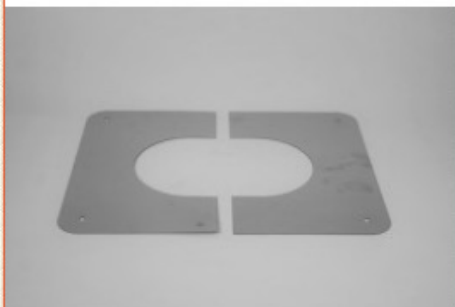

€ 37,50

Brandseparatieplaat hellend 130mm

€ 25,--

Brandseparatieplaat 130mm

€ 15,5

Dubbelwandig rookkanaal RVS, verloopstuk dubbelwandig - enkelwandig, diameter...

€ 50,--

RVS rozet deelbaar, diameter Ø130