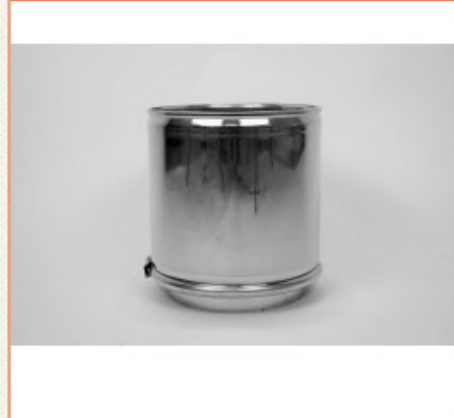

Dubbelwandig rookkanaal RVS, diameter
Ø80-130, 1000mm pijp

€ 68,00

Dubbelwandig rookkanaal RVS, diameter
Ø80-130, 500mm pijp

€ 45,00

Dubbelwandig rookkanaal RVS, diameter
Ø80-130, 250mm pijp

€ 32,00

Dubbelwandig rookkanaal RVS, diameter
Ø80-130, (350-550mm) paspijp