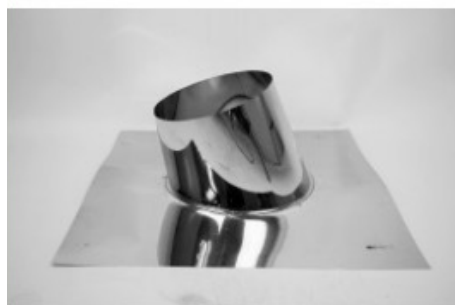

€ 116,-

Dubbelwandig rookkanaal RVS, eenvoudige regenkap, diameter $\varnothing 80-130$

€ 36,5

Dubbelwandig rookkanaal RVS, Topaansluiting, diameter $\varnothing 80-130$ mm

€ 72,-

Dubbelwandig rookkanaal RVS, $5^\circ - 20^\circ$ dakplaat hellend, diameter $\varnothing 80-130$