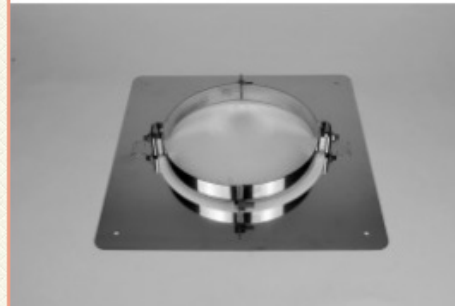

€ 37,50

Brandseparatieplaat hellend 130mm

€ 25,--

Brandseparatieplaat 130mm

€ 15,5

Dubbelwandig rookkanaal RVS, verloopstuk dubbelwandig - enkelwandig, diameter...

€ 50,--

RVS rozet deelbaar, diameter Ø130