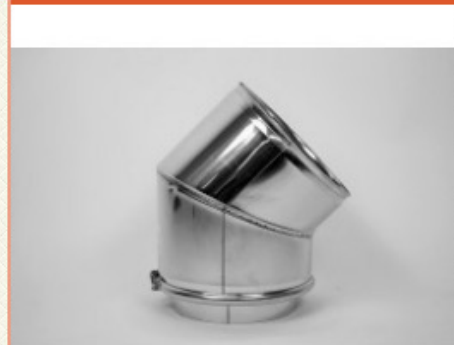

Dubbelwandig rookkanaal RVS, diameter
Ø80-130, 1000mm pijp

€ 68,00

Dubbelwandig rookkanaal RVS, diameter
Ø80-130, 500mm pijp

€ 45,00

Dubbelwandig rookkanaal RVS, diameter
Ø80-130, 250mm pijp

€ 32,00

Dubbelwandig rookkanaal RVS, diameter
Ø80-130, (350-550mm) paspijp

€ 84,00

Dubbelwandig rookkanaal RVS, bocht 90 °
graden, diameter Ø80-130

€ 91,50

Dubbelwandig rookkanaal RVS, bocht 45 °
graden, diameter Ø80-130

€ 45,--

Rookkanaal RVS, bocht 30 ° graden,
diameter Ø80-130