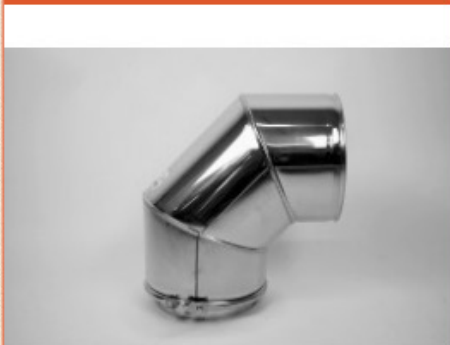

Dubbelwandig rookkanaal RVS, diameter
Ø80-130, 1000mm pijp

€ 68,00

Dubbelwandig rookkanaal RVS, diameter
Ø80-130, 500mm pijp

€ 45,00

Dubbelwandig rookkanaal RVS, diameter
Ø80-130, 250mm pijp

€ 32,00

Dubbelwandig rookkanaal RVS, diameter
Ø80-130, (350-550mm) paspijp

€ 84,00

Dubbelwandig rookkanaal RVS, bocht 90 °
graden, diameter Ø80-130

€ 91,50

Dubbelwandig rookkanaal RVS, bocht 45 °
graden, diameter Ø80-130

€ 45,--

Rookkanaal RVS, bocht 30 ° graden,
diameter Ø80-130