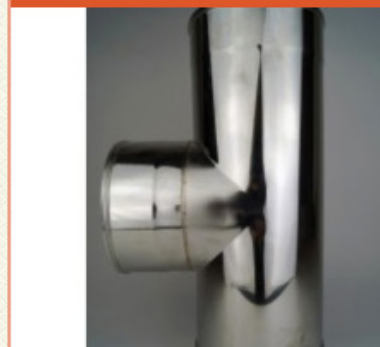

€ 84,00

Dubbelwandig rookkanaal RVS, bocht 90 °
graden, diameter Ø80-130

€ 91,50

Dubbelwandig rookkanaal RVS, bocht 45 °
graden, diameter Ø80-130

€ 45,--

Rookkanaal RVS, bocht 30 ° graden,
diameter Ø80-130

€ 45,--

Dubbelwandig rookkanaal, bocht 15 °
graden, diameter Ø80-130mm.

€ 45,--

Dubbelwandig rookkanaal RVS, T-stuk
90 ° graden, diameter Ø80-130

€ 97,50

Dubbelwandig rookkanaal RVS,
Deksel/condensafvoer, diameter \varnothing 80-130