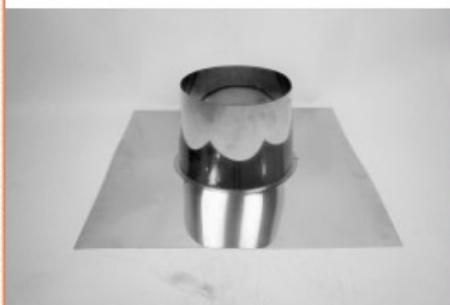

€ 68,-

Dubbelwandig rookkanaal RVS, $0^\circ - 5^\circ$ dakplaat plat, diameter $\varnothing 80-130$